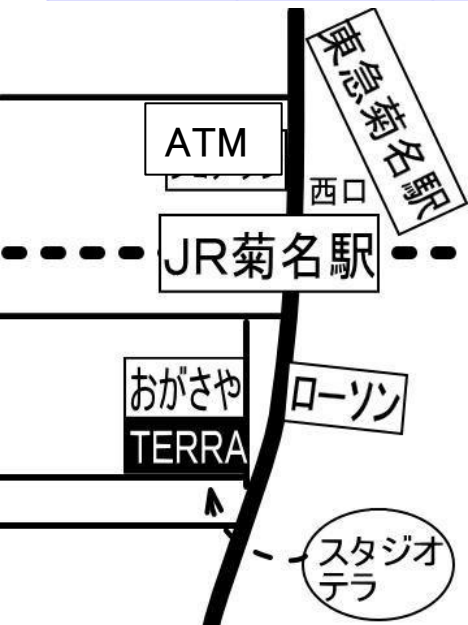

# 7月のスケジュール

月	火	水	木	金	土	日
			7/12&8/16 10:00~ 11:00 子連れOK 空中ヨガ			9:30~ 10:40 朝ヨガ
7/16のみ 特別クラス 10:30~ 12:00 姿勢改善 クラス	10:00~ 11:00 ★ 子連れヨガ		7/26&8/30休	11:00~ 12:10 ★ リラックス ヨガ	11:00~ 12:10 ★ リラックス ヨガ	11:00~ 12:10 骨盤ヨガor シェイプアップヨ ガ★(隔週)
7/16のみ 13:00~ 14:00 空中ヨガ 初級¥2,800		11:00~ 12:10 ピラティス	7/26&8/30 13:30~ 14:30 子連れOK 空中ヨガ	13:00~ 14:00 産後ヨガ with BABY	13:00~ 14:10 ピラティス	13:00~ 14:10 ベーシック ヨガ
		13:00~ 14:10 ★ マタニティ ヨガ			14:30~ 15:30 空中ヨガ ¥2,800	14:30~ 15:30 空中ヨガ ¥2,800
7/16休 19:30~ 20:40 リラックス ヨガ	19:30~ 20:30 空中ヨガ ¥2,800	19:30~ 20:40 ベーシック ヨガ	19:30~ 20:40 アロマヨガ	19:30~ 20:40 キャンドル ヨガ		

★マークのクラス  
はマタニティの方  
も受けられます！

■ 料金 1レッスン 2300円  
その他お得な回数券もございます(入会金無料)

■ 場所 横浜市港北区篠原北1-1-3-2F(菊名駅西口より徒歩1分)  
菊名駅西口に出て突き当り(みずほ銀行ATM)を左折→JR高架下をぐり西口商店街に入る(ローソン方面には行かないで!)  
→中華料理屋「おがさや」の隣の不動産屋「センチュリー」の2階