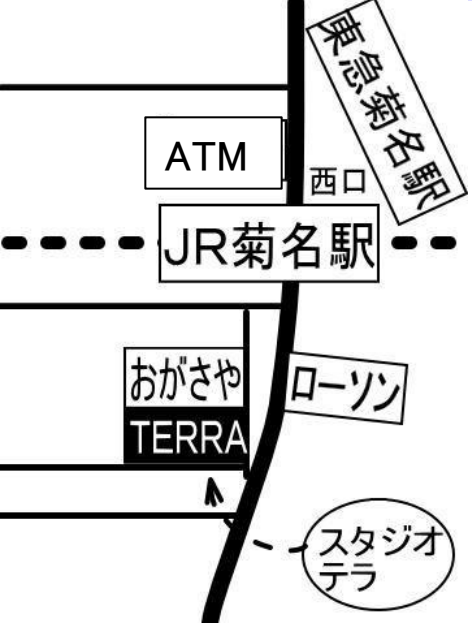

8月のスケジュール

月	火	水	木	金	土	日
	10:00~ 11:00 ★ 子連れヨガ					9:30~ 10:40 朝ヨガ
		11:00~ 12:10 ピラティス	8/24/28休 11:30~ 12:30 空中ヨガ ¥2,800	11:00~ 12:10 ★ リラックス ヨガ	11:00~ 12:10 ★ リラックス ヨガ	11:00~ 12:10 骨盤ヨガor 英語でヨガ★ (隔週)
		13:00~ 14:10 ★ マタニティ ヨガ		13:00~ 14:00 産後ヨガ with BABY	13:00~ 14:10 ピラティス	13:00~ 14:10 ベーシック ヨガ
					8/26&9/16休 14:30~ 15:30 空中ヨガ ¥2,800	14:30~ 15:30 空中ヨガ ¥2,800
9/18休 19:30~ 20:40 リラックス ヨガ	19:30~ 20:30 空中ヨガ ¥2,800	19:30~ 20:40 ベーシック ヨガ	19:30~ 20:40 アロマヨガ	19:30~ 20:40 キャンドル ヨガ		

★マークのクラスはマタニティの方も受けられます！

料金 1レッスン 2300円
その他お得な回数券もございます(入会金無料)

場所 横浜市港北区篠原北1-1-3-2F(菊名駅西口より徒歩1分)
菊名駅西口に出て突き当たり(みずほ銀行ATM)を左折→JR高架下をぐり西口商店街に入る(ローソン方面には行かないで!)
→中華料理屋「おがさや」の隣の不動産屋「センチュリー」の2階

連絡先 terrayoga@qm.main.jp
045-517-0062
*お電話の場合、レッスン中などにより出られない場合がございますので、留守電にメッセージをお願いします

スタジオテラ